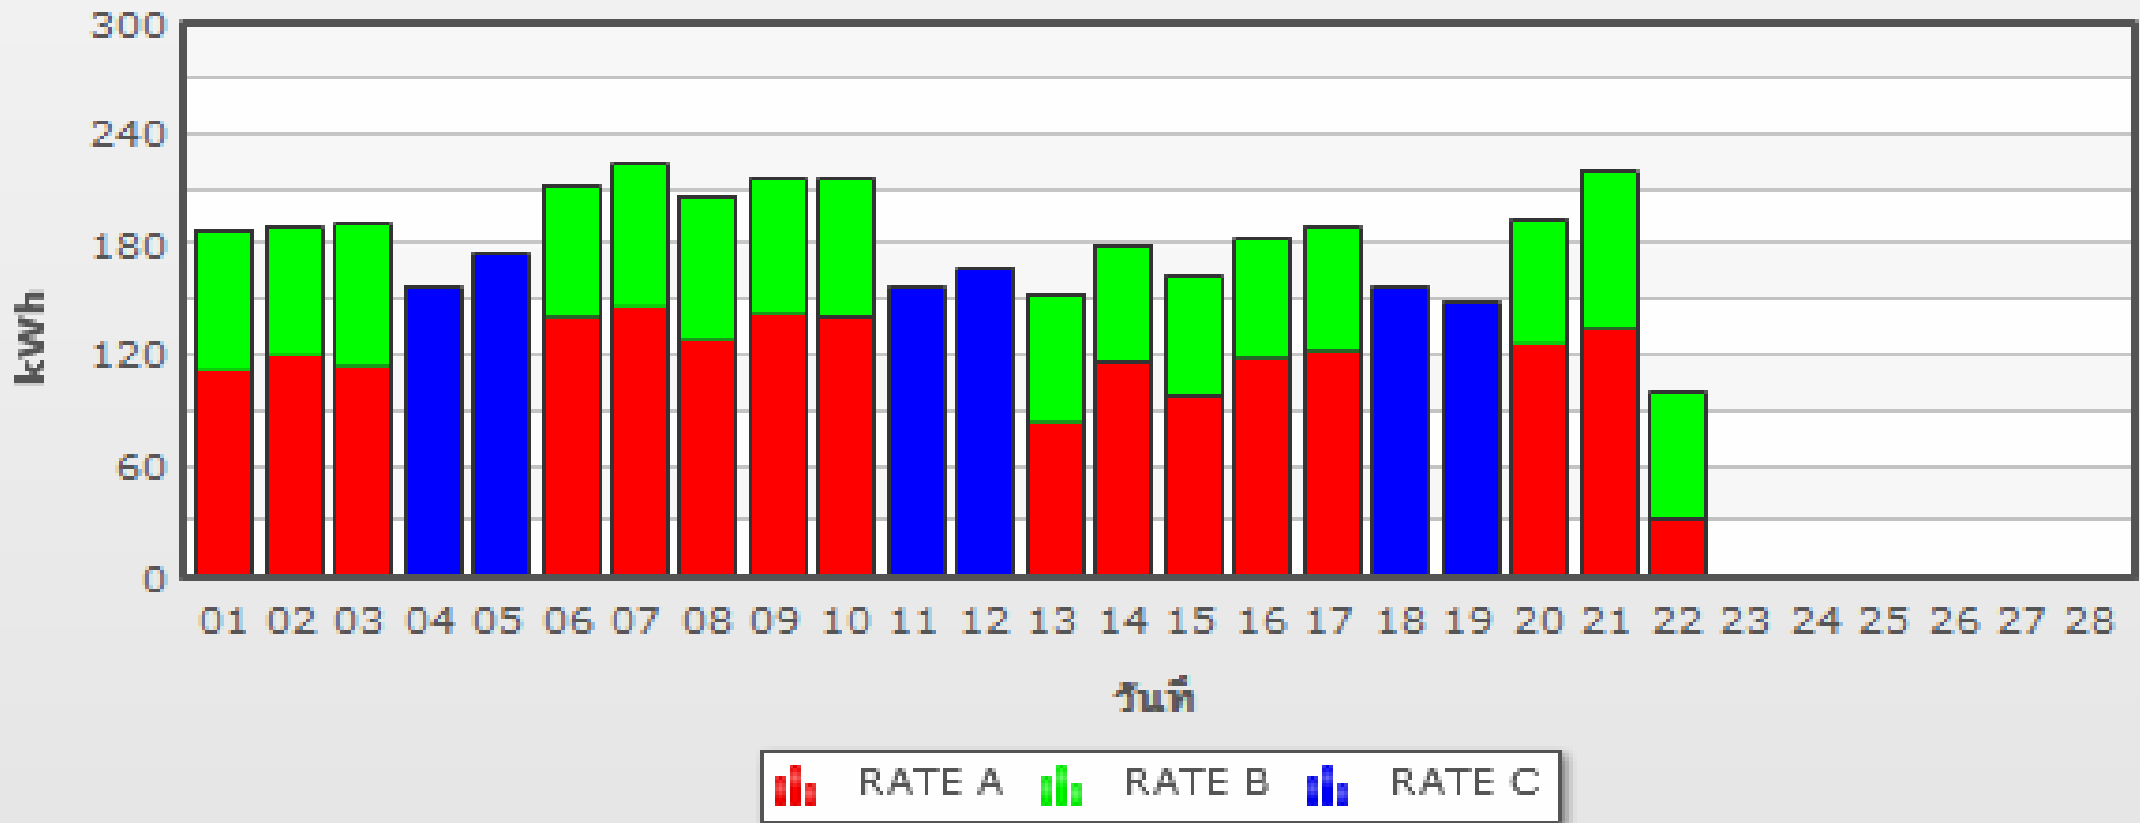

รายงานข้อมูลกิโลวัตต์ชั่วโมงรายเดือน
[ประจำเดือน : มกราคม 2560]

รายงานข้อมูลกิโลวัตต์ชั่วโมงรายเดือน
[ประจำเดือน : กุมภาพันธ์ 2560]

รายงานข้อมูลกิโลวัตต์ชั่วโมงรายเดือน
[ประจำเดือน : มีนาคม 2560]

รายงานข้อมูลกิโลวัตต์ชั่วโมงรายเดือน
[ประจำเดือน : เมษายน 2560]

รายงานข้อมูลกิโลวัตต์ชั่วโมงรายเดือน
[ประจำเดือน : พฤษภาคม 2560]

รายงานข้อมูลกิโลวัตต์ชั่วโมงรายเดือน
[ประจำเดือน : มิถุนายน 2560]

รายงานข้อมูลกิโลวัตต์ชั่วโมงรายเดือน
[ประจำเดือน : กรกฎาคม 2560]

รายงานข้อมูลกิโลวัตต์ชั่วโมงรายเดือน
[ประจำเดือน : สิงหาคม 2560]