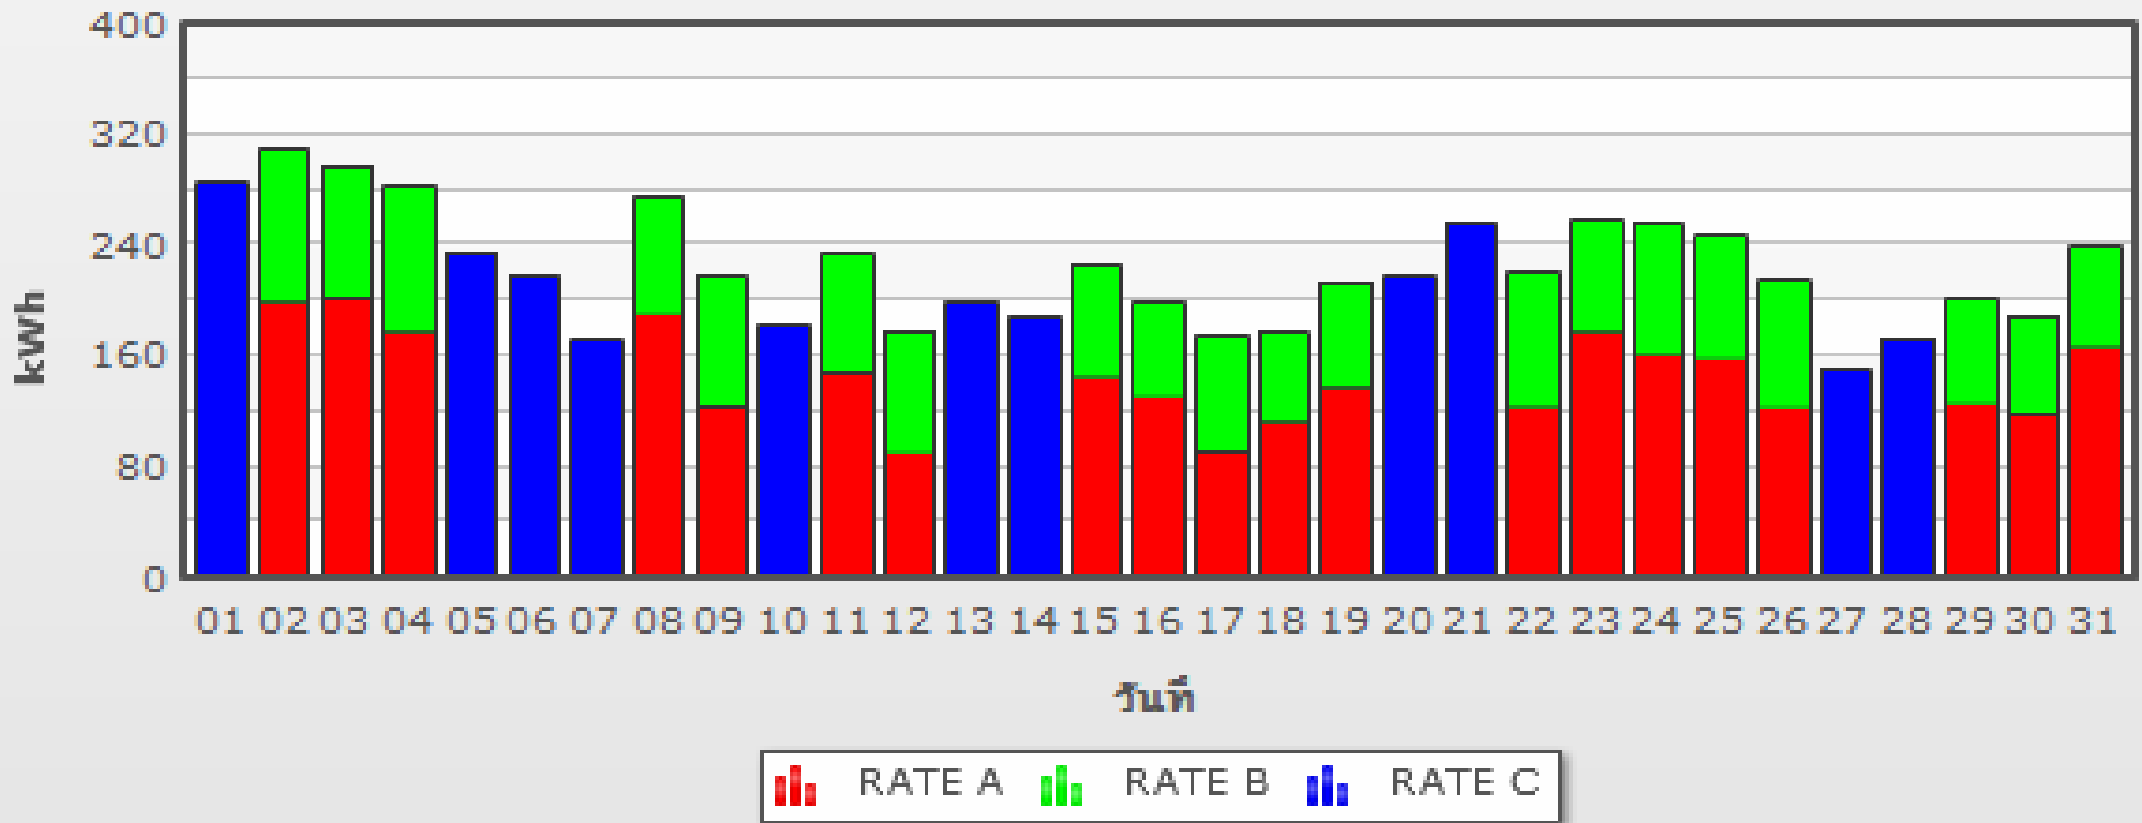

รายงานข้อมูลกิโลวัตต์ชั่วโมงรายเดือน
[ประจำเดือน : มกราคม 2560]

รายงานข้อมูลกิโลวัตต์ชั่วโมงรายเดือน
[ประจำเดือน : กุมภาพันธ์ 2560]

รายงานข้อมูลกิโลวัตต์ชั่วโมงรายเดือน
[ประจำเดือน : มีนาคม 2560]

รายงานข้อมูลกิโลวัตต์ชั่วโมงรายเดือน
[ประจำเดือน : เมษายน 2560]

รายงานข้อมูลกิโลวัตต์ชั่วโมงรายเดือน
[ประจำเดือน : พฤษภาคม 2560]

รายงานข้อมูลกิโลวัตต์ชั่วโมงรายเดือน
[ประจำเดือน : มิถุนายน 2560]

รายงานข้อมูลกิโลวัตต์ชั่วโมงรายเดือน
[ประจำเดือน : กรกฎาคม 2560]

รายงานข้อมูลกิโลวัตต์ชั่วโมงรายเดือน
[ประจำเดือน : สิงหาคม 2560]