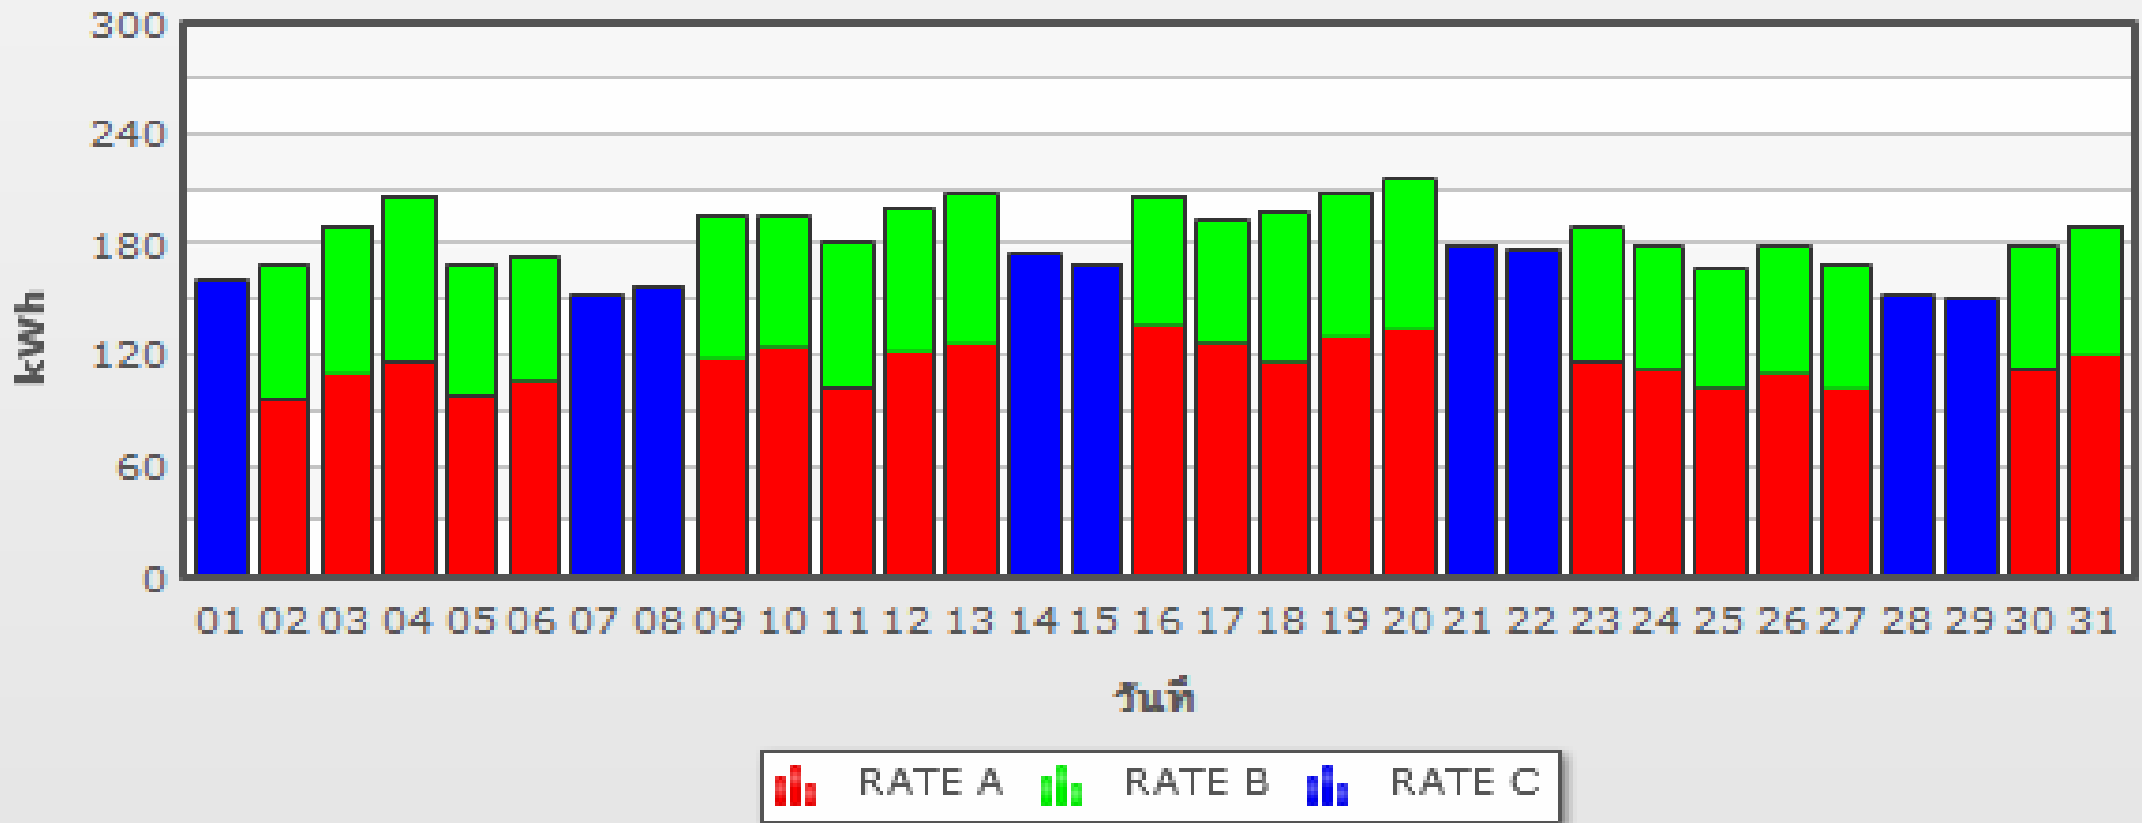

รายงานข้อมูลกิโลวัตต์ชั่วโมงรายเดือน
[ประจำเดือน : มกราคม 2560]

รายงานข้อมูลกิโลวัตต์ชั่วโมงรายเดือน
[ประจำเดือน : กุมภาพันธ์ 2560]

รายงานข้อมูลกิโลวัตต์ชั่วโมงรายเดือน
[ประจำเดือน : มีนาคม 2560]

รายงานข้อมูลกิโลวัตต์ชั่วโมงรายเดือน
[ประจำเดือน : เมษายน 2560]

รายงานข้อมูลกิโลวัตต์ชั่วโมงรายเดือน
[ประจำเดือน : พฤษภาคม 2560]

รายงานข้อมูลกิโลวัตต์ชั่วโมงรายเดือน
[ประจำเดือน : มิถุนายน 2560]

รายงานข้อมูลกิโลวัตต์ชั่วโมงรายเดือน
[ประจำเดือน : กรกฎาคม 2560]

รายงานข้อมูลกิโลวัตต์ชั่วโมงรายเดือน
[ประจำเดือน : สิงหาคม 2560]