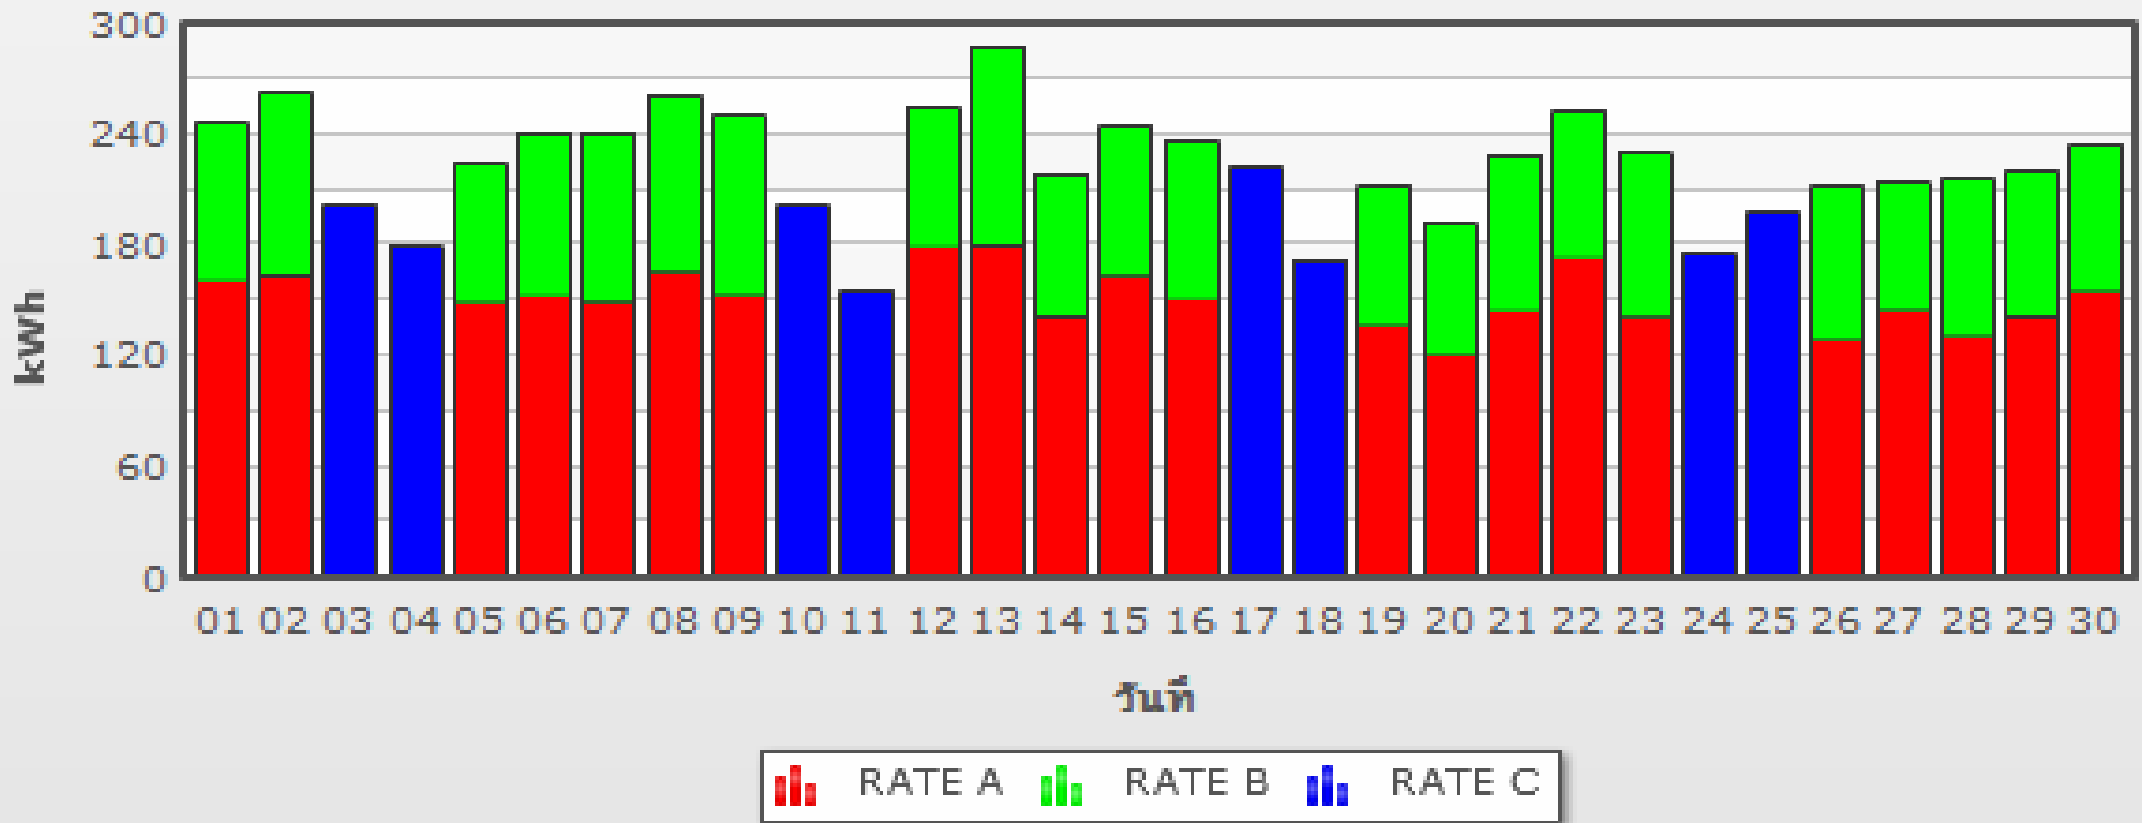

รายงานข้อมูลกิโลวัตต์ชั่วโมงรายเดือน
[ประจำเดือน : มกราคม 2560]

รายงานข้อมูลกิโลวัตต์ชั่วโมงรายเดือน
[ประจำเดือน : กุมภาพันธ์ 2560]

รายงานข้อมูลกิโลวัตต์ชั่วโมงรายเดือน
[ประจำเดือน : มีนาคม 2560]

รายงานข้อมูลกิโลวัตต์ชั่วโมงรายเดือน
[ประจำเดือน : เมษายน 2560]

รายงานข้อมูลกิโลวัตต์ชั่วโมงรายเดือน
[ประจำเดือน : พฤษภาคม 2560]

รายงานข้อมูลกิโลวัตต์ชั่วโมงรายเดือน
[ประจำเดือน : มิถุนายน 2560]

รายงานข้อมูลกิโลวัตต์ชั่วโมงรายเดือน
[ประจำเดือน : กรกฎาคม 2560]

รายงานข้อมูลกิโลวัตต์ชั่วโมงรายเดือน
[ประจำเดือน : สิงหาคม 2560]