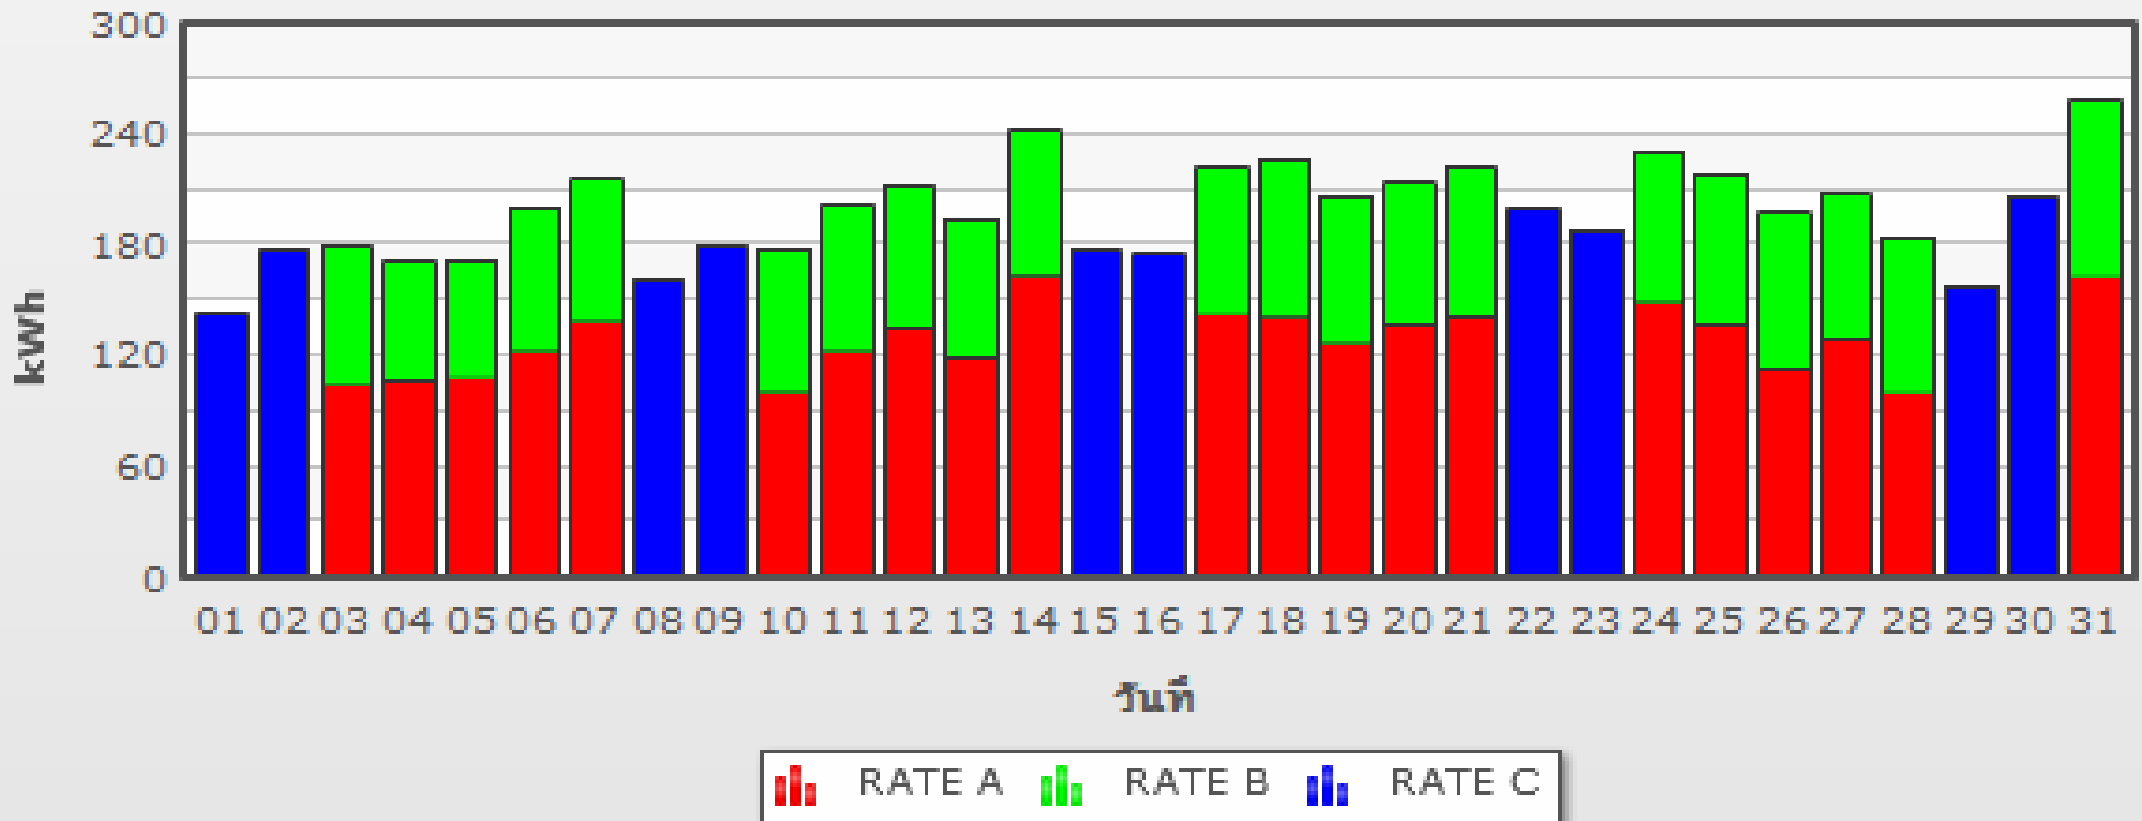

รายงานข้อมูลกิโลวัตต์ชั่วโมงรายเดือน
[ประจำเดือน : มกราคม 2560]

รายงานข้อมูลกิโลวัตต์ชั่วโมงรายเดือน
[ประจำเดือน : กุมภาพันธ์ 2560]

รายงานข้อมูลกิโลวัตต์ชั่วโมงรายเดือน
[ประจำเดือน : มีนาคม 2560]

รายงานข้อมูลกิโลวัตต์ชั่วโมงรายเดือน
[ประจำเดือน : เมษายน 2560]

รายงานข้อมูลกิโลวัตต์ชั่วโมงรายเดือน
[ประจำเดือน : พฤษภาคม 2560]

รายงานข้อมูลกิโลวัตต์ชั่วโมงรายเดือน
[ประจำเดือน : มิถุนายน 2560]

รายงานข้อมูลกิโลวัตต์ชั่วโมงรายเดือน
[ประจำเดือน : กรกฎาคม 2560]

รายงานข้อมูลกิโลวัตต์ชั่วโมงรายเดือน
[ประจำเดือน : สิงหาคม 2560]