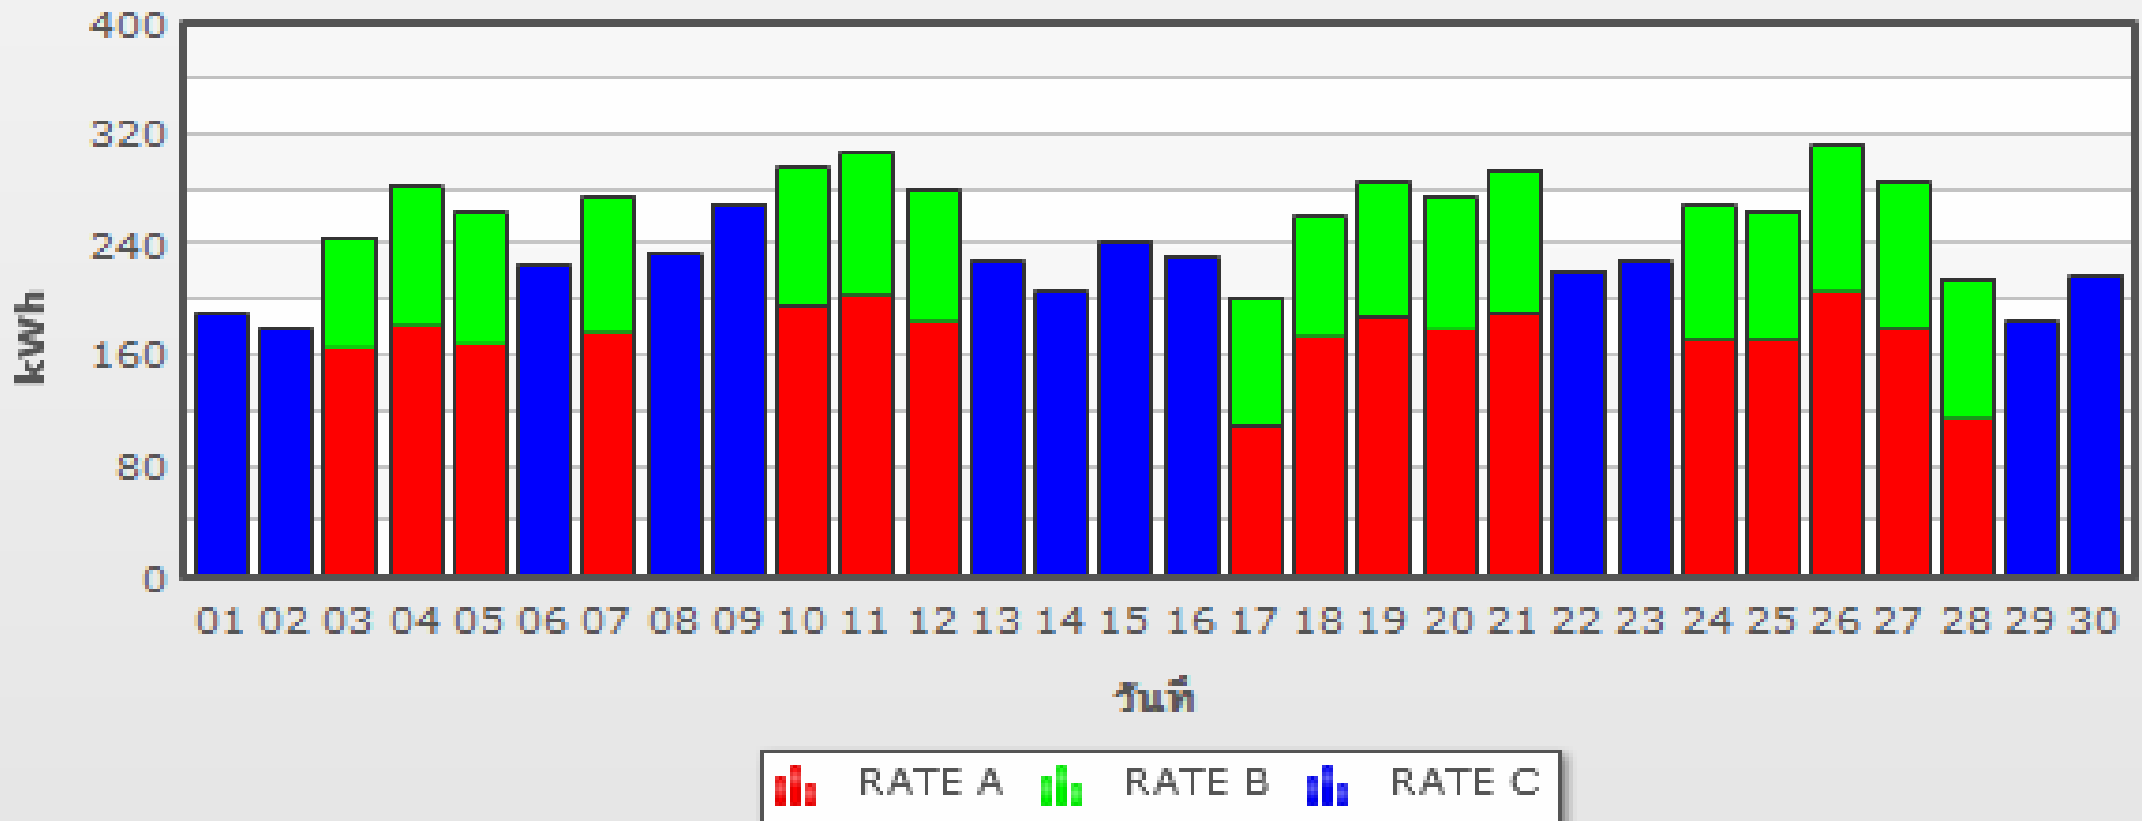

รายงานข้อมูลกิโลวัตต์ชั่วโมงรายเดือน
[ประจำเดือน : มกราคม 2560]

รายงานข้อมูลกิโลวัตต์ชั่วโมงรายเดือน
[ประจำเดือน : กุมภาพันธ์ 2560]

รายงานข้อมูลกิโลวัตต์ชั่วโมงรายเดือน
[ประจำเดือน : มีนาคม 2560]

รายงานข้อมูลกิโลวัตต์ชั่วโมงรายเดือน
[ประจำเดือน : เมษายน 2560]

รายงานข้อมูลกิโลวัตต์ชั่วโมงรายเดือน
[ประจำเดือน : พฤษภาคม 2560]

รายงานข้อมูลกิโลวัตต์ชั่วโมงรายเดือน
[ประจำเดือน : มิถุนายน 2560]

รายงานข้อมูลกิโลวัตต์ชั่วโมงรายเดือน
[ประจำเดือน : กรกฎาคม 2560]

รายงานข้อมูลกิโลวัตต์ชั่วโมงรายเดือน
[ประจำเดือน : สิงหาคม 2560]