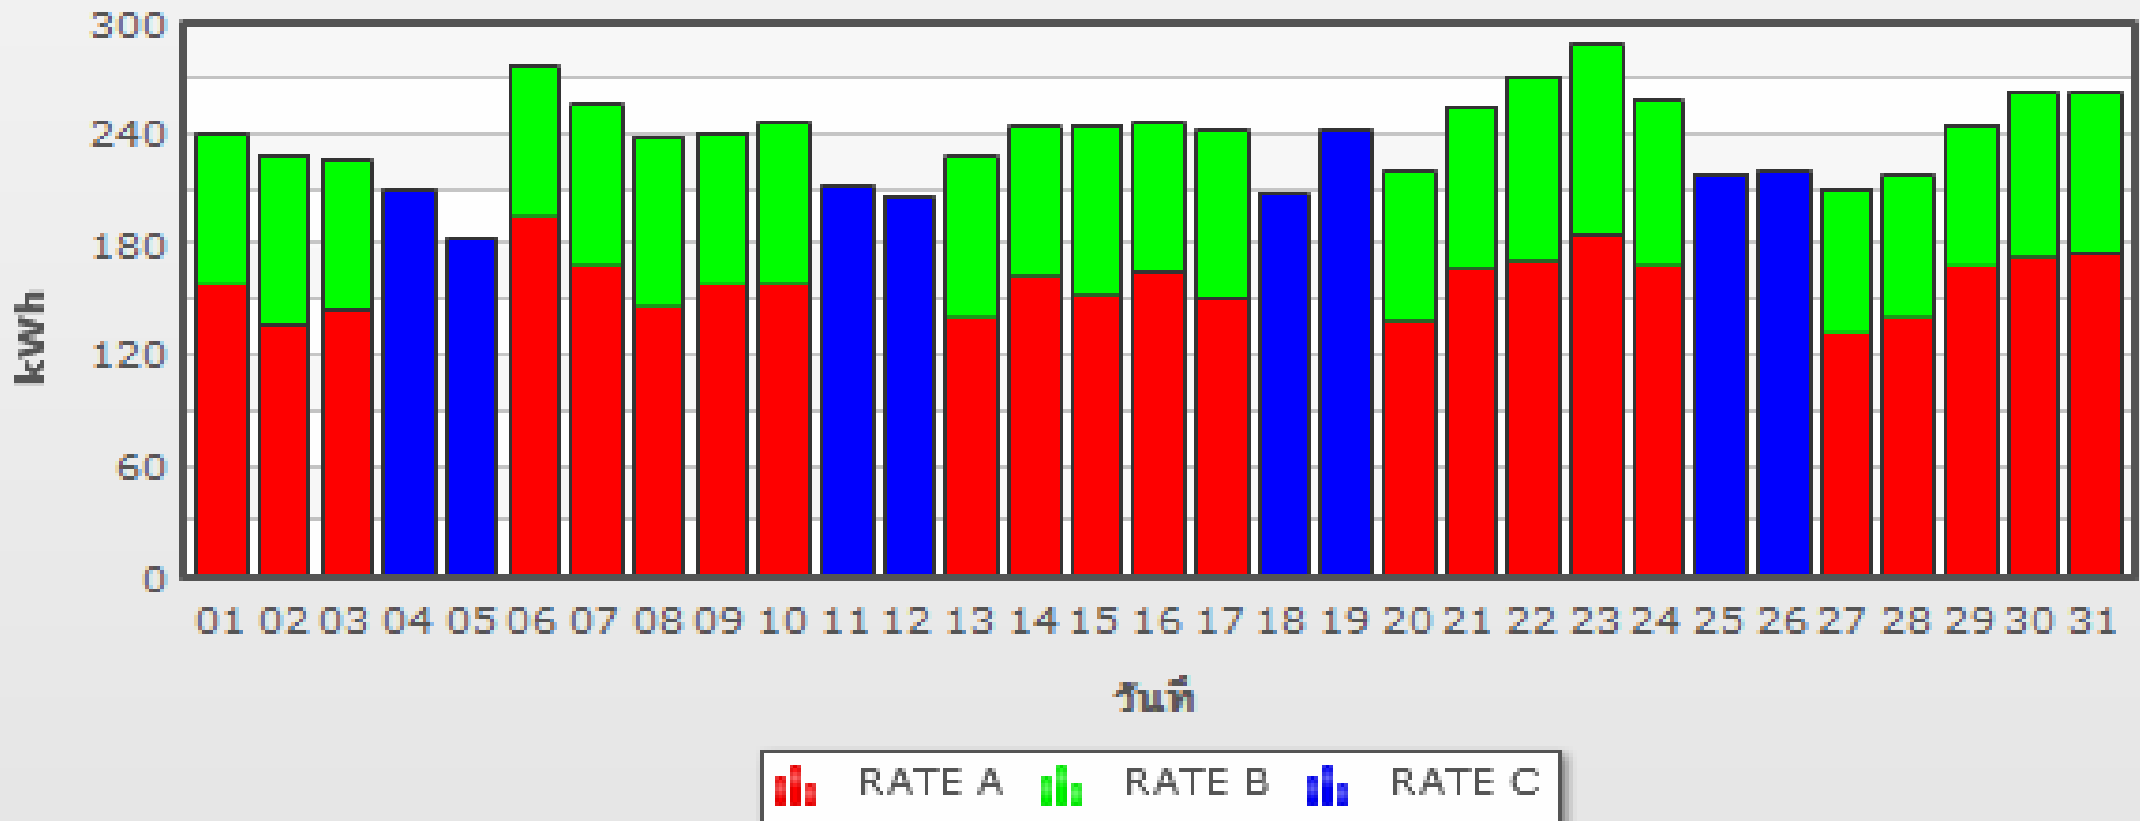

รายงานข้อมูลกิโลวัตต์ชั่วโมงรายเดือน
[ประจำเดือน : มกราคม 2560]

รายงานข้อมูลกิโลวัตต์ชั่วโมงรายเดือน
[ประจำเดือน : กุมภาพันธ์ 2560]

รายงานข้อมูลกิโลวัตต์ชั่วโมงรายเดือน
[ประจำเดือน : มีนาคม 2560]

รายงานข้อมูลกิโลวัตต์ชั่วโมงรายเดือน
[ประจำเดือน : เมษายน 2560]

รายงานข้อมูลกิโลวัตต์ชั่วโมงรายเดือน
[ประจำเดือน : พฤษภาคม 2560]

รายงานข้อมูลกิโลวัตต์ชั่วโมงรายเดือน
[ประจำเดือน : มิถุนายน 2560]

รายงานข้อมูลกิโลวัตต์ชั่วโมงรายเดือน
[ประจำเดือน : กรกฎาคม 2560]

รายงานข้อมูลกิโลวัตต์ชั่วโมงรายเดือน
[ประจำเดือน : สิงหาคม 2560]